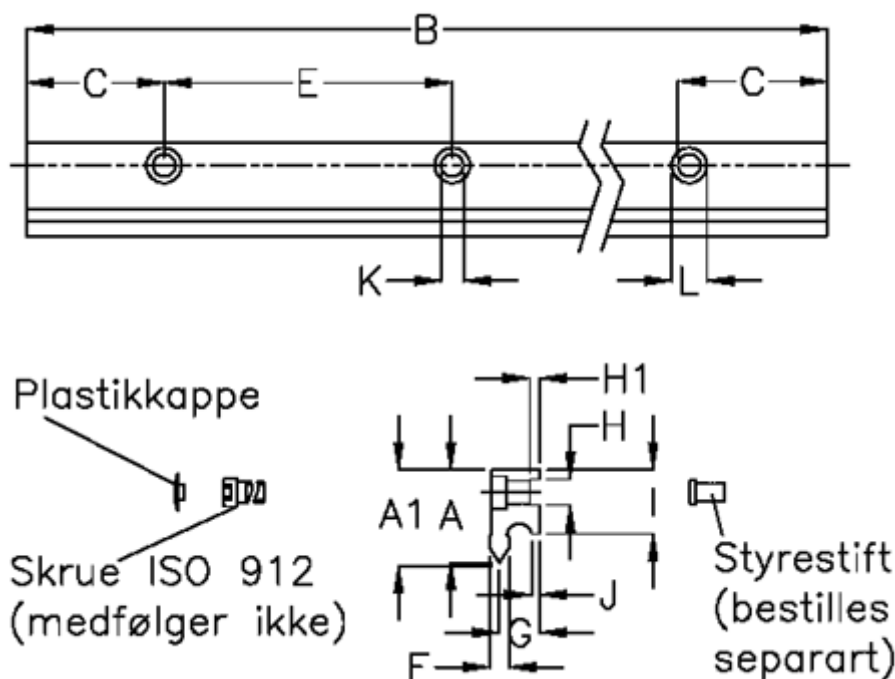

Varenummer: 05712512662
 Beskrivelse: Hepco GV3 profilskinne NMS E L266 P2
 med forsænkede huller

Mål

A	= 11	G	= 6.4	vægt kg/1000 = 0.55
A1	= 11.19	H	= 4	
B	= 266	H1	= 1.8	
C	= 20.5	I	= 9.25	
E	= 45	J	= 1.70	
F	= 3.20	K	= 3.5	
For leje	= J13	L	= 6.2 x 3.1	
For styrestift	= SDP4	Præcisionstype	= P2	